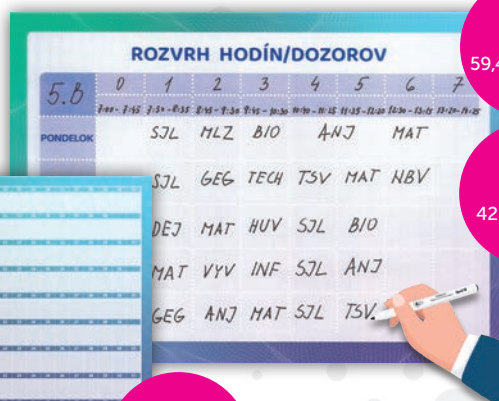

Školské NEZABUDNI!

A1
59,4 x 84,1 cm

A2
42 x 59,4 cm

A3
29,7 x 42 cm

Rozvrh hodín/dozorov

A1
59,4 x 84,1 cm

A2
42 x 59,4 cm

A1
59,4 x 84,1 cm

Plánovač/Organizér

MÁTE OTÁZKY? Radi vám poradíme na: 0905 685 149, 0905 267 130

Názov produktu	Ševt FERO			Ševt NANOwrite		
	Obj. číslo	Cena s DPH €	Množstvo	Obj. číslo	Cena s DPH €	Množstvo
Školské NEZABUDNI!, A1	GI 001 2AF	36,00		x	x	
Školské NEZABUDNI!, A2	GI 001 2AC	21,60		GI 001 3GC	15,36	
Školské NEZABUDNI!, A3	GI 001 2AD	10,80		GI 001 3GD	8,40	
Plánovač/Organizér, A1	GI 001 2I	36,00		x	x	
Rozvrh hodín/dozorov, A1	GI 001 2N	36,00		x	x	
Rozvrh hodín/dozorov, A2	GI 001 2O	21,60		x	x	

Popisovateľná projekčná fólia s matným povrchom – ideálna ak viac premietate ako píšete.

- umožňuje písanie a stieranie počas projekcie
- samolepiaca – stačí stiahnuť ochrannú fóliu a nalepiť na hladký povrch
- aplikovateľná na hladký povrch ako stena, dvere, nábytok, okno, sklo, tabuľa, laminát a pod.
- magnetická – možnosť aplikácie učebných pomôcok ŠEVT MAGNET a neodýmových magnetov