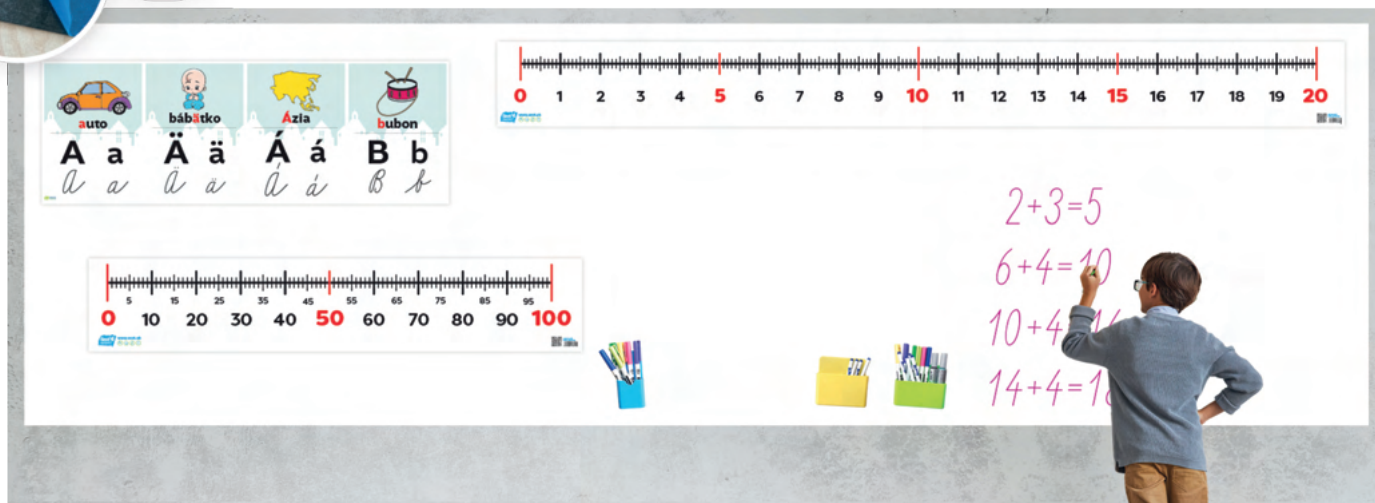

OBJEDNÁVKA

ŠEVT FERÓ fólia kovová – popisovateľná, stierateľná

- vhodná alternatíva školskej tabule
- rýchla inštalácia bez potreby vŕtania a kľučovania – stačí siahnuť ochrannú fóliu a nalepiť na hladký povrch
- popisovateľná popisovačmi na biele tabule
- stierateľná stierkou alebo vlhkou handričkou
- možnosť aplikácie učebných pomôcok ŠEVT MAGNET a neodýmových magnetov