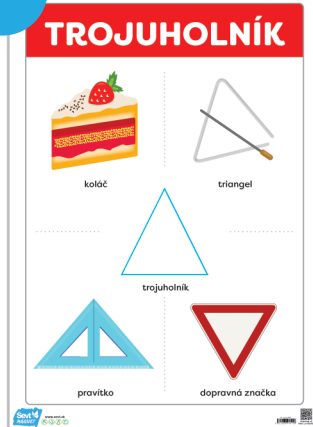

GI 002 4BY

A2