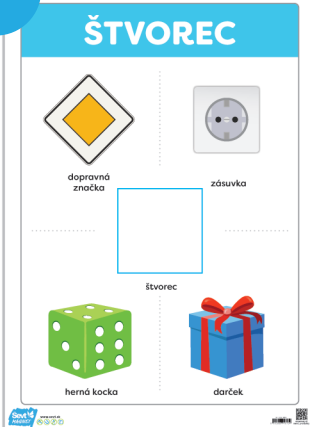

GI 002 4BW

A2