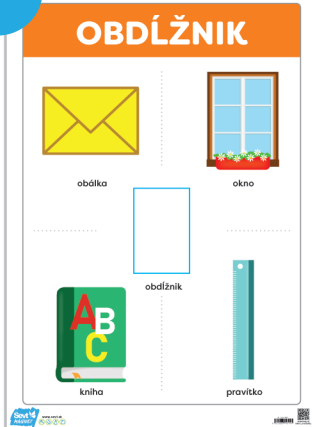

OBJEDNÁVKA – MATEMATIKA

ŠEVT MAGNET fólia

- magnetická fólia aplikovateľná na fóliu ŠEVT FERRO a iné magnetické povrchy
- rolovateľná a ľahko premiestniteľná
- neobsahuje lepidlo
- možno na seba prikladať viac kusov

Bez lepidla

Premiestniteľná

Bez montáže

Magnetická

Objednané množstvo	Objednávacie číslo	Názov produktu	CENA S DPH
Učebné pomôcky vytlačené na magnetickej fólii ŠEVT MAGNET			
	GI 002 4AD	Tabuľková násobilka od 0 do 10, 99,5 x 109,5 cm	43,75
	GI 002 4AO	Tabuľková násobilka od 11 do 20, 99,5 x 109,5 cm	43,75
	GI 002 4AF	Tabuľková násobilka od 0 do 20, 99,5 x 109,5 cm	43,75
	GI 002 4CL	Tabuľková násobilka, sada, 99,5 x 109,5 cm / 3 ks	125,00
	GI 002 4AE	Malá a veľká násobilka - príklady, 99,5 x 109,5 cm	43,75
	GI 002 4AU	Číselná os od 0 - 20, 20 x 200 cm	27,00
	GI 002 4AV	Číselná os od 0 - 100, 20 x 110 cm	12,50
	GI 002 4AS	Premeny jednotiek dĺžky, A1	22,50
	GI 002 4AT	Premeny jednotiek hmotnosti, A1	22,50
	GI 002 4AZ	Premeny jednotiek objemu, A1	22,50
	GI 002 4BA	Premeny jednotiek času, A1	22,50
	GI 002 4CK	Premeny jednotiek, sada, A1 / 4 ks	82,50
	GI 002 4BW	2D tvary – kruh, A2	12,50
	GI 002 4BX	2D tvary – štvorec, A2	12,50
	GI 002 4BY	2D tvary – obdĺžnik, A2	12,50
	GI 002 4BZ	2D tvary – trojuholník, A2	12,50
	GI 002 4CA	2D tvary – ovál, A2	12,50
	GI 000 3A	2D tvary, sada, A2 / 5 ks	60,00
	GI 002 4CB	3D tvary – guľa, A2	12,50
	GI 002 4CD	3D tvary – kocka, A2	12,50
	GI 002 4CE	3D tvary – kváder, A2	12,50
	GI 002 4CF	3D tvary – valec, A2	12,50
	GI 002 4CG	3D tvary – kužeľ, A2	12,50
	GI 002 4CH	3D tvary – ihlan, A2	12,50
	GI 000 3D	3D tvary, sada, A2 / 6 ks	72,50
	GI 002 4BE	Uhly, A1	22,50
Samolepka na podlahu			
	61 004 5A	Uhlomer pod dvere, 180°, 160 x 80 cm	125,00

MÁTE OTÁZKY? Radi vám poradíme na: 0905 685 149, 0905 267 130

A2

GI 002 4BW

A2

GI 002 4BX

A2

GI 002 4BY

A2