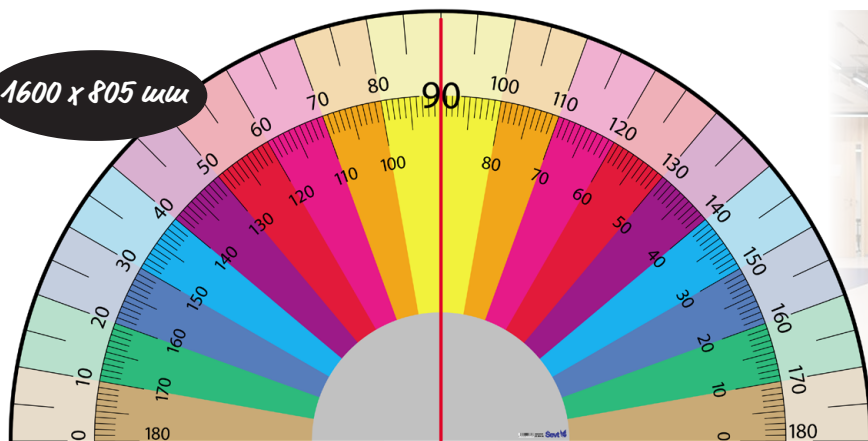

GI 002 4CE

A2

GI 002 4CF

A2

GI 002 4CG

A2

GI 002 4CH

1600 x 805 mm