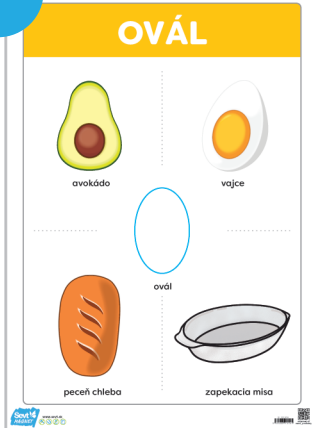

GI 002 4BZ

A2